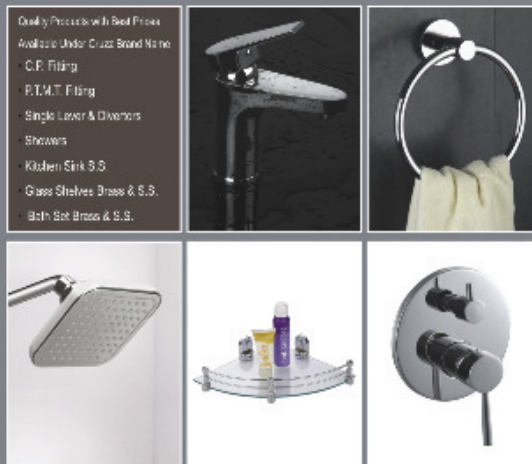

# P.T.M.T. TAPS

Pillar Cock  
M.R.P. ₹ 152.00

Bib Cock  
M.R.P. ₹ 120.00

Long Body  
M.R.P. ₹ 125.00

Nozzle Bib Cock  
M.R.P. ₹ 125.00

Angle Cock  
M.R.P. ₹ 94.00

Push Cock  
M.R.P. ₹ 100.00

Swan Neck  
M.R.P. ₹ 300.00

Sink Cock  
M.R.P. ₹ 300.00

PVC Con. Pipe 24" M.R.P. ₹ 50.00  
PVC Con. Pipe 18" M.R.P. ₹ 42.00

JAI AMBEY INDUSTRIES (INDIA)  
[www.cruzzcpfittings.com](http://www.cruzzcpfittings.com)

Mohan's # 9818619170